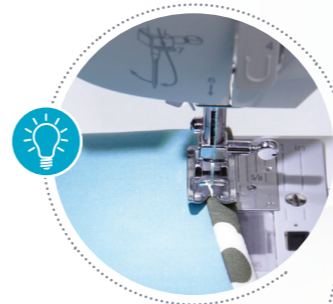

Eenvoudig
en plezierig
naaien!

SINGER® | Fashion Mate™

Maak gewoon wat er in u opkomt. Bij de SINGER® Fashion Mate™ naaimachines is alles zo voor u ontworpen dat u zich helemaal op uw creatieve ideeën kunt concentreren. Vele praktische naaiprogramma's, een hoge stofdoorlaat voor dikke materialen of meerdere lagen - perfect voor het naaien van uw projecten. De steeklengte is variabel en met de ingebouwde draadinsteker is de draad supersnel door het oog van de naald geregen. Wie op zoek is naar een robuuste en eenvoudig te bedienen naaimachine, hoeft niet verder te zoeken. Het maakt niet uit op welk tijdstip van de dag (of avond) u naait, de STAYBRIGHT™ LED-lampjes zorgen voor een perfecte verlichting. En het design van de naaimachine? Bijzonder zoals altijd.

Eenvoudig en plezierig naaien - typisch SINGER®

Top Drop-in spoelsysteem:
De spoel wordt van bovenaf ingelegd en met een transparante deksel afgedekt. Zo heeft u altijd zicht op uw garenvoorraad!

Met de **ingebouwde draadinsteker** gaat het inrijgen van de draad snel en gemakkelijk.

Vele toebehoren altijd onder handbereik in de accessoiredoos.

Het 1-staps knoopsgat (model 3337 en 3342) voor kleding en/of woonaccessoires, wordt in één stap genaaid.

STAYBRIGHT™ LED-verlichting:
Perfekte verlichting van het grote naaioppervlak.