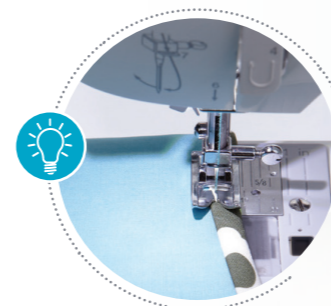

Eenvoudig en plezierig naaien - typisch SINGER®

Top Drop-in spoelsysteem:
De spoel wordt van bovenaf ingelegd en met een transparante deksel afgedekt. Zo heeft u altijd zicht op uw garenvoorraad!

Met de **ingebouwde draadinsteker** gaat het inrijgen van de draad snel en gemakkelijk.

Vele toebehoren altijd onder handbereik in de accessoiredoos.

Het 1-staps knoopsgat (model 3337 en 3342) voor kleding en/of woonaccessoires, wordt in één stap genaaid.

STAYBRIGHT™ LED-verlichting:
Perfekte verlichting van het grote naaioppervlak.