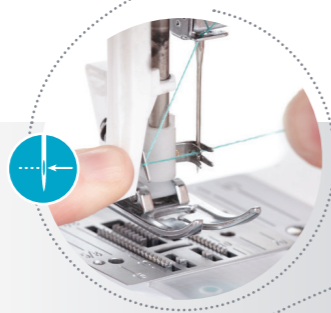

Model 3342

SINGER® | Fashion Mate™

Eenvoudig
en plezierig
naaien!

SINGER® | Fashion Mate™

Maak gewoon wat er in u opkomt. Bij de SINGER® Fashion Mate™ naaimachines is alles zo voor u ontworpen dat u zich helemaal op uw creatieve ideeën kunt concentreren. Vele praktische naaiprogramma's, een hoge stofdoorlaat voor dikke materialen of meerdere lagen - perfect voor het naaien van uw projecten. De steeklengte is variabel en met de ingebouwde draadinsteker is de draad supersnel door het oog van de naald geregen. Wie op zoek is naar een robuuste en eenvoudig te bedienen naaimachine, hoeft niet verder te zoeken. Het maakt niet uit op welk tijdstip van de dag (of avond) u naait, de STAYBRIGHT™ LED-lampjes zorgen voor een perfecte verlichting. En het design van de naaimachine? Bijzonder zoals altijd.

Eenvoudig en plezierig naaien - typisch SINGER®

Top Drop-in spoelsysteem:
De spoel wordt van bovenaf ingelegd en met een transparante deksel afgedekt. Zo heeft u altijd zicht op uw garenvoorraad!

Met de **ingebouwde draadinsteker** gaat het inrijgen van de draad snel en gemakkelijk.

Vele toebehoren altijd onder handbereik in de accessoiredoos.

Het 1-staps knoopsgat (model 3337 en 3342) voor kleding en/of woonaccessoires, wordt in één stap genaaid.

STAYBRIGHT™ LED-verlichting:
Perfekte verlichting van het grote naaioppervlak.