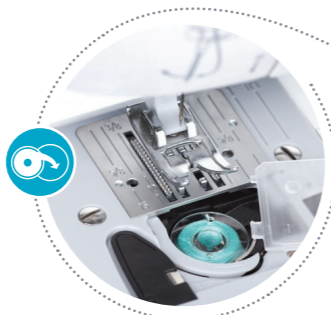

Eenvoudig
en plezierig
naaien!

SINGER® | Fashion Mate™

Maak gewoon wat er in u opkomt. Bij de SINGER® Fashion Mate™ naaimachines is alles zo voor u ontworpen dat u zich helemaal op uw creatieve ideeën kunt concentreren. Vele praktische naaiprogramma's, een hoge stofdoorlaat voor dikke materialen of meerdere lagen - perfect voor het naaien van uw projecten. De steeklengte is variabel en met de ingebouwde draadinsteker is de draad supersnel door het oog van de naald geregen. Wie op zoek is naar een robuuste en eenvoudig te bedienen naaimachine, hoeft niet verder te zoeken. Het maakt niet uit op welk tijdstip van de dag (of avond) u naait, de STAYBRIGHT™ LED-lampjes zorgen voor een perfecte verlichting. En het design van de naaimachine? Bijzonder zoals altijd.

Eenvoudig en plezierig naaien - typisch SINGER®

Top Drop-in spoelsysteem:
De spoel wordt van bovenaf ingelegd en met een transparante deksel afgedekt. Zo heeft u altijd zicht op uw garenvoorraad!

Met de **ingebouwde draadinsteker** gaat het inrijgen van de draad snel en gemakkelijk.