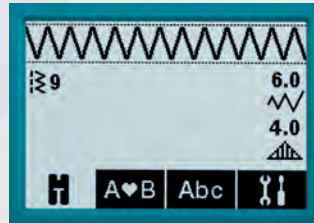

ambition™ 620

+ Groot PFAFF® monochroom scherm

Groot LCD monochroom scherm (77x51 mm) (3"x2"), resolutie: 240x160. Kies een steek. Druk op de info-toets en bekijk alle belangrijke informatie over de steek op het LCD monochrome scherm, zoals advies over het IDT™-systeem, de meest geschikte naaivoet, naald en draadspanning.