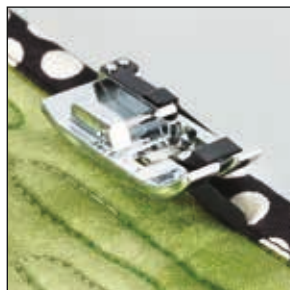

Decoratief spoelhuis

Met het decoratieve spoelhuis kunt u dichtere decoratieve garens verwerken waarmee u prachtige versieringen aan uw werkstukken kunt aanbrengen.

Zijsnijder

Met de zijsnijder creëert u perfect gesneden randen zoals met de lockmachine. Werk de naden af en snij direct de stofresten af. Ga creatief aan de slag met mooi afgewerkte naden met rechte steken of zigzagsteken.

Creatief naaivoetenpakket

Met 5 handige naaivoeten

- Rolzoomvoet
- Blinde ritsvoet
- Quilt-en watteervoet
- Bandvoet
- Pipingvoet

Candlewickingvoet

Voor het creëren van bolletjessteken.

Naadquiltvoet

Voor het perfect naaien in de naden (quiltten) of het verwerken van een blinde zomen in uw kledingstukken.

5-Voudige plisseervoet

Voor sierlijke smalle sierplooiën met een gelijkmatige tussenruimte.

Rechtstikvoet en steekplaat voor rechte steken

Rechtstikvoet en steekplaat voor perfecte rechte steken.

Breng voor meer informatie een bezoek aan uw dealer of ga naar www.brothersewing.eu.