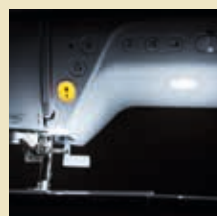

De toets om de persvoet omhoog of omlaag te zetten is handig geplaatst aan de voorkant van de machine.

Draaifunctie

De persvoet gaat automatisch omhoog terwijl de naald in de stof blijft staan. Zo kunt u de stof snel en perfect draaien en naait u de meest nauwkeurige hoeken.

Verstevigingsteek

Met een eenvoudige druk op de toets naait u automatisch afhechtsteken aan het begin en einde van de naad. Als u bij het naaien van decoratieve steken op de knop drukt, stopt de machine nadat de steek volledig is genaaid.