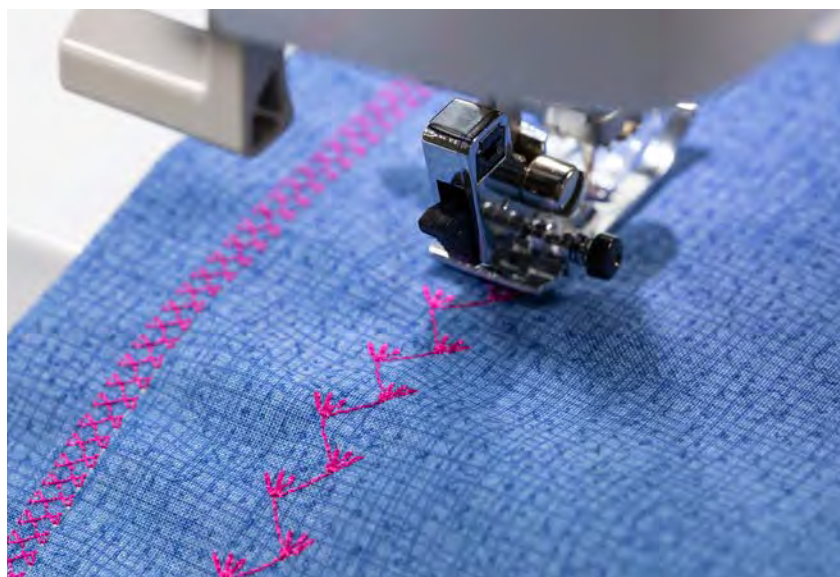

De vrije arm - fijn om kleine projecten, mouwen en tubulaire kledingstukken te naaien.

Geweldige keuze in decoratieve steken

Knoopsgaten maken - in 1 stap

Maak de meest verfijnde creaties

...met de 241 functionele en decoratieve steken van de Innov-is F580, waaronder 10 knoopsgaten (in 1-stap), plus 5 lettertypes.

Dankzij het innovatieve Square Feed Drive System (SFDS) van Brother, is de doorvoer van dikke stoffen gegarandeerd en zijn de steken van perfecte kwaliteit. Met de instelbare persvoetdruk creëer je gladde en gelijkmatige naden, zelfs in de meest elastische stoffen. Je hoeft dus geen 'moeilijke' stoffen meer te vermijden!

Met de meegeleverde boventransportvoet blijven de verschillende lagen stof mooi op zijn plaats.

Maak kaarsrechte steken en vlijmscherpe hoeken, precies op de juiste plaats, met de bijhorende quiltgeleider en het 1/4-inchvoetje. Gebruik de kniehevel en houdt je handen bij het werk!