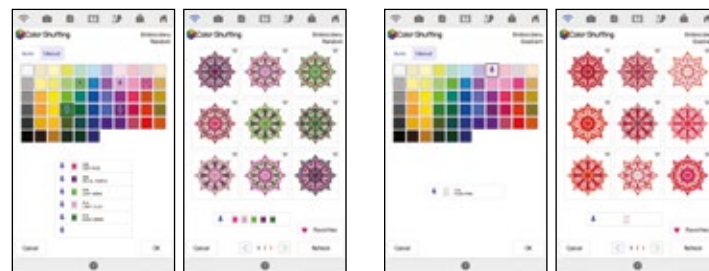

Willekeurig

Verloop