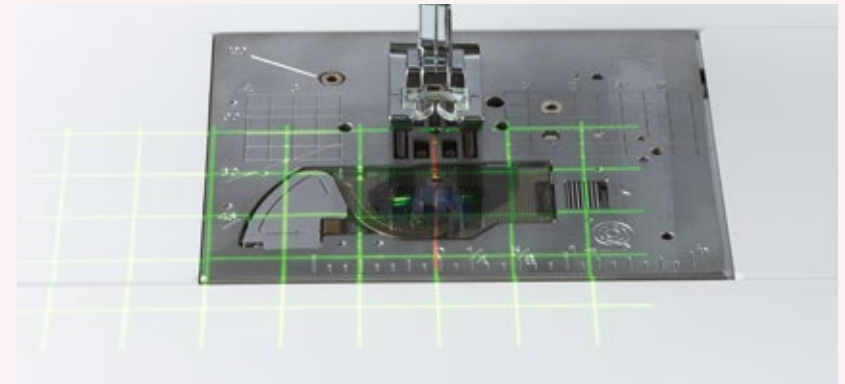

Geleidelijnmarkering en raster

Naai de meest rechte lijnen ooit! De projector kan zelfs worden ingesteld om enkele-, dubbele-, hoekige- of rasterlijnen weer te geven.

Naai met het grootste gemak meerdere parallelle lijnen, fijne plooitjes, zomen, ritsen, verstekhoeken, ruiten, decoratieve steken en zoveel meer... Met onberispelijke resultaten.