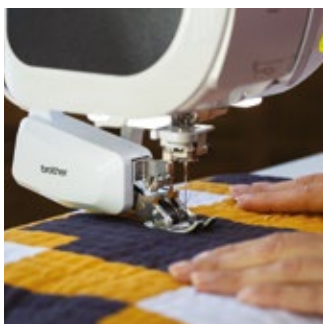

Gemotoriseerde boventransportvoet

Brother's unieke gemotoriseerde boventransportvoet zorgt voor een gelijkmatige doorvoer van de stof, aan de boven en onderkant. Voor delicate stoffen, stoffen met een coating en meer!