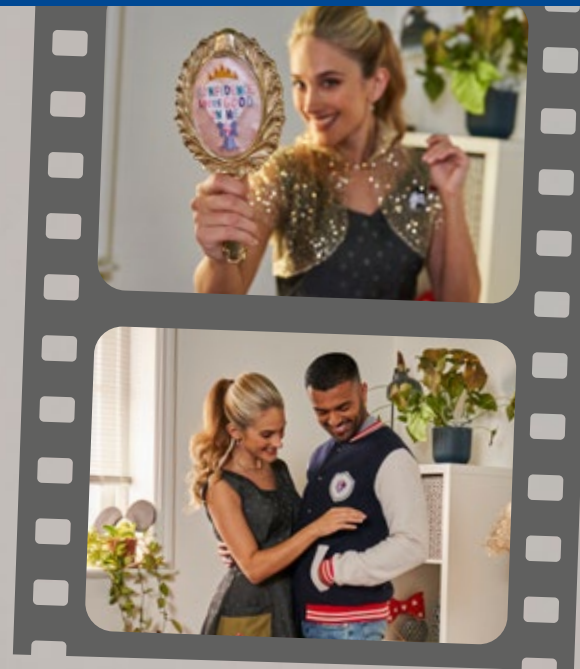

Disney

M340ED M380D

Laat dromen uitkomen!

Raak in de ban van de magische Innov-is M340ED en M380D.

Leuk, eenvoudig in gebruik en boordevol functies. Begin aan een creatief avontuur met onze nieuwe naai- en borduurmachines. Creëer je eigen magie met Disney!

Handig, kleurrijk en compact. Voor in iedere naai- en hobbykamer, klein of groot.

Met een geavanceerde naaldinrijger, de snel verwisselbare spoel en het LCD-kleuren-touchscreen zijn de Innov-is M340ED en M380D in een mum van tijd klaar om van start te gaan!