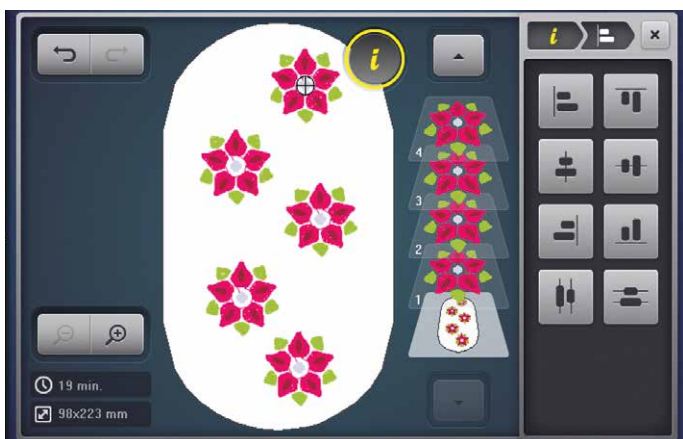

NIEUW: Automatische naaldinrijger

NIEUW: Wifi en BERNINA Stitchout-app

NIEUW: 4-punts plaatsing met morphing

NIEUW: Aanpasbare quiltmotieven

NIEUW: Borduurmotieven uitlijnen en rangschikken

NIEUW: Meerdere regels tekst schrijven en uitlijnen