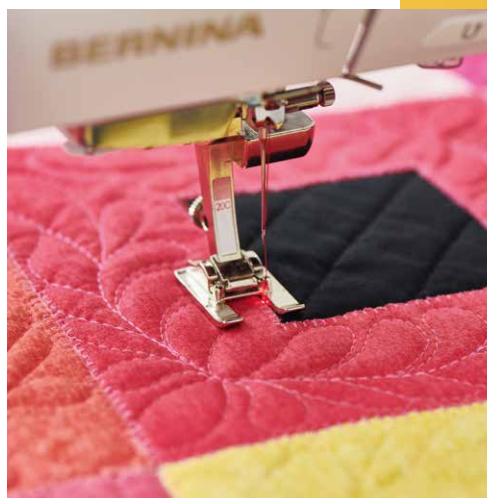

Met innovaties zoals de BERNINA precisielaser, 4-punts plaatsing en wifi-connectiviteit optimaliseert u het plezier van precisie en controle!

NIEUW: BERNINA STITCHPRECISION²

De B 790 PRO is voorzien van de nieuwe BERNINA **stitchprecision²**-technologie, waarmee u nog stiller, nauwkeuriger en prettiger kunt naaien, quiltten en borduren. Deze Zwitserse innovatie zorgt voor een superieure steekwaliteit en een, tot maar liefst 33%, hogere borduursnelheid op de SDT-borduurmodule.

NIEUW: BERNINA PRECISIELASER

Geniet van precisie. Dankzij de exacte positionering van de naald naait, borduurt en quilt u projecten tot in de puntjes geheel nauwkeurig. De BERNINA precisielaser markeert exact het punt waar de naald in de stof steekt.

NIEUW: AUTOMATISCHE NAALDIRIJGER

De automatische naaldinrijger helpt u telkens snel, handig en betrouwbaar wanneer u aan de slag gaat met een nieuwe draad. Elke keer opnieuw.

STEEK DESIGNER

Creëer uw eigen steken door uw ideeën direct op het touchscreen te tekenen. Met één klik zet de B 790 PRO uw design om in een borduurmotief of worden beschikbare steken naar uw wens aangepast. Sla uw creaties op om uw stekenbibliotheek voortdurend uit te breiden.

TIPS EN TRUCS

De naaigids en ingebouwde tutorials bieden rechtstreekse ondersteuning op het scherm en geven op elk moment van de dag antwoord op al uw vragen.

BERNINA
dubbeltransport

Scan de QR-code om de video
van de B 790 PRO te bekijken.