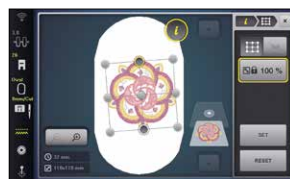

2-punts plaatsing: Rasterpunten

Ook als de stof niet zo nauwkeurig in het borduurraam zit, kunt u perfecte resultaten bereiken. Definieer twee punten in het raster en het ontwerp wordt in grootte veranderd, gedraaid en aan de nieuwe uitlijning aangepast.