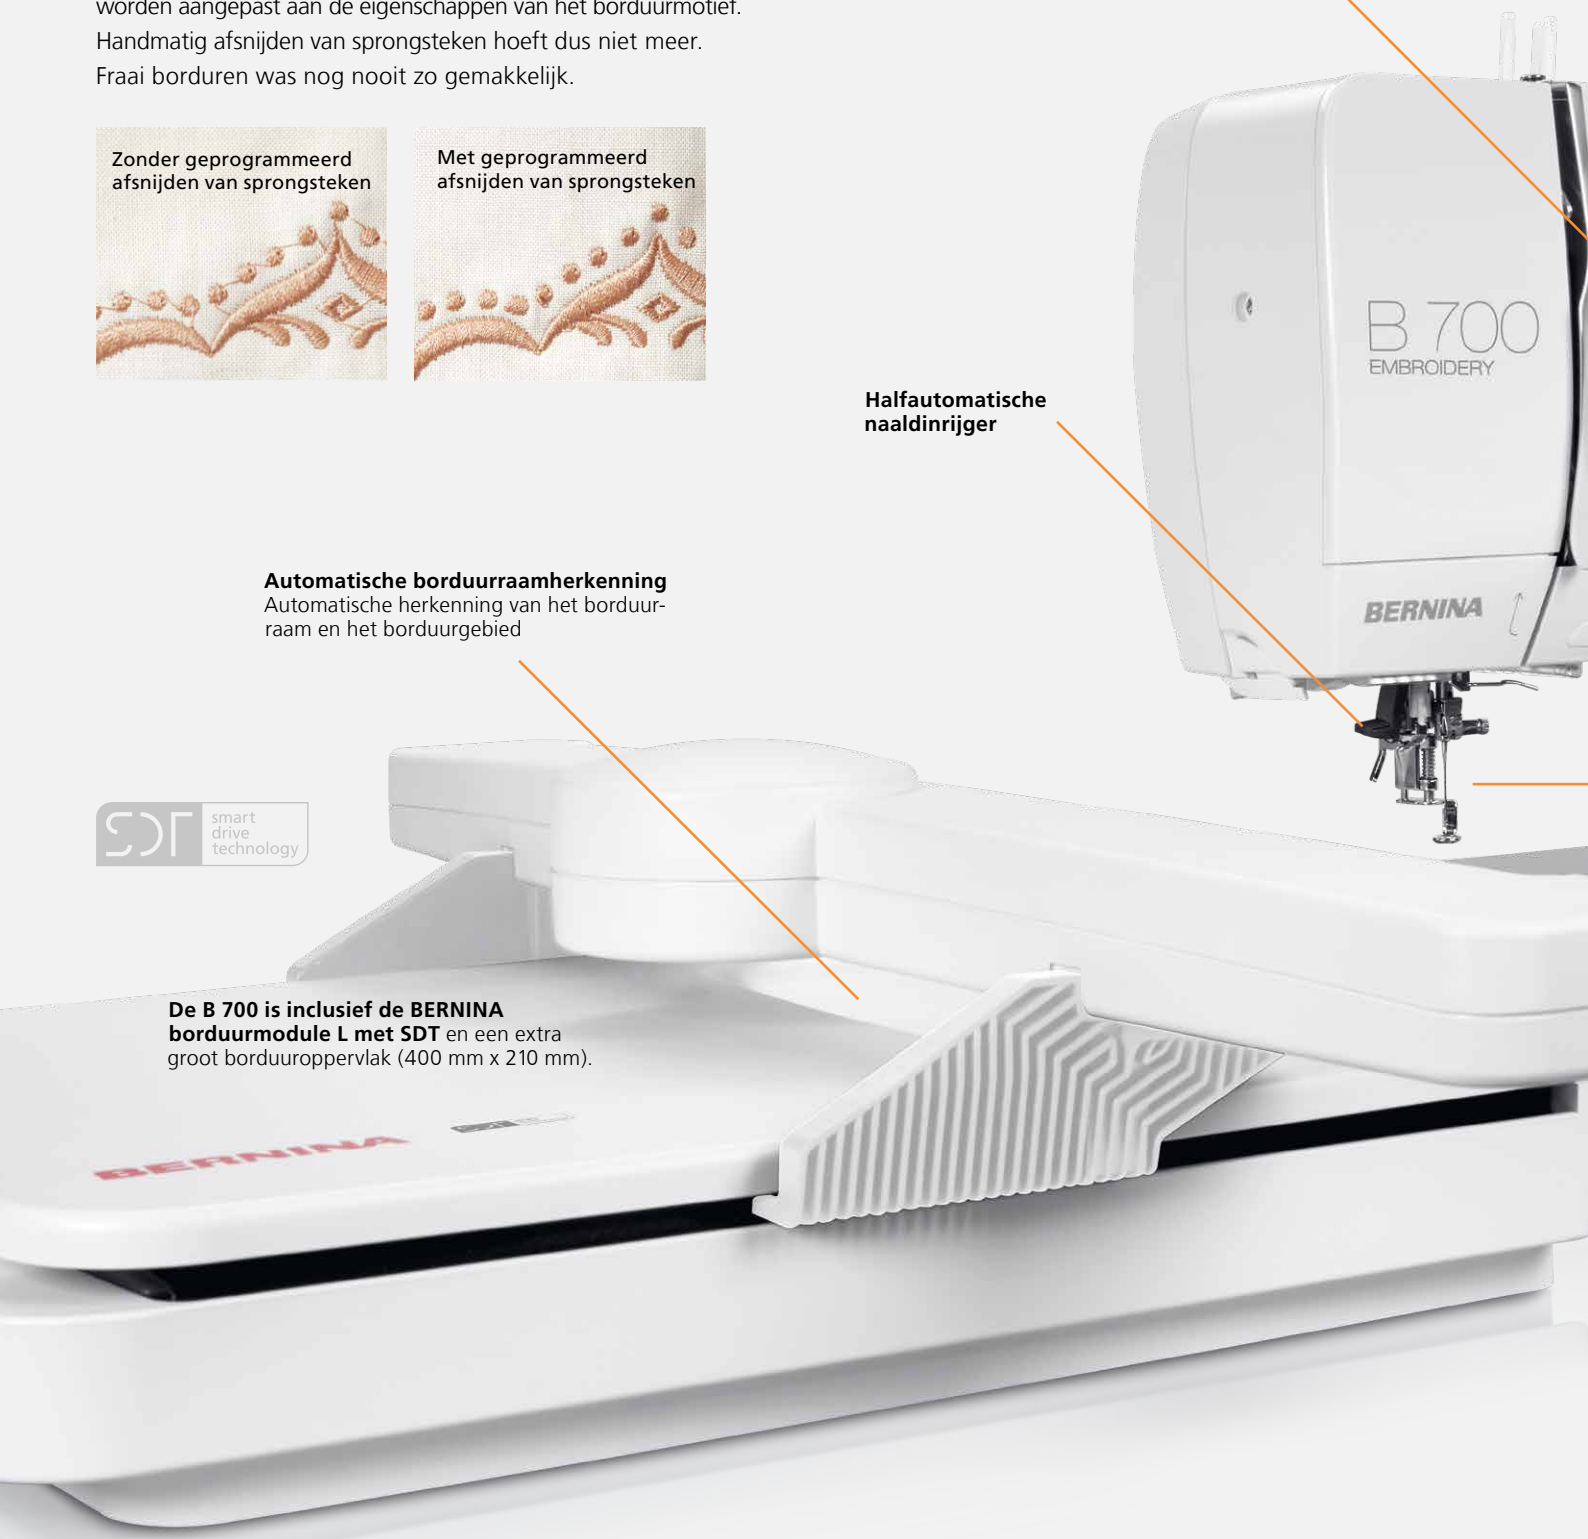

B 700

Exclusief borduren.

De B 700 biedt diverse handige functies, zoals de functie Garenverwijdering. Door een snelle beweging van de borduurmodule waaraan het borduurraam is bevestigd, wordt de bovendraad naar onderen getrokken waar hij wordt afgewerkt. Hierdoor ontstaat een perfect borduurresultaat. Een ander pluspunt is dat het afsnijden van sprongsteken kan worden aangepast aan de eigenschappen van het borduurmotief. Handmatig afsnijden van sprongsteken hoeft dus niet meer. Fraai borduren was nog nooit zo gemakkelijk.

7-inch touchscreen met hoge resolutie
voor heldere kleuren en een moderne
gebruikersinterface

Snelheidsregelaar
Borduursnelheid tot
1000 steken per minuut

**Halfautomatische
naaldinrijger**

Automatische borduurraamherkenning
Automatische herkenning van het borduur-
raam en het borduurgebied

**De B 700 is inclusief de BERNINA
borduurmodule L met SDT** en een extra
groot borduuroppervlak (400 mm x 210 mm).