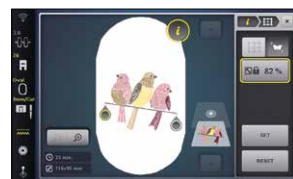

2-punts plaatsing: Punten vrij plaatsen

Positioneer de motieven aan de hand van twee willekeurige steken in het motief die als referentie dienen. De originele grootte van de motieven kan worden behouden of de grootte kan aan de nieuwe positionering worden aangepast.