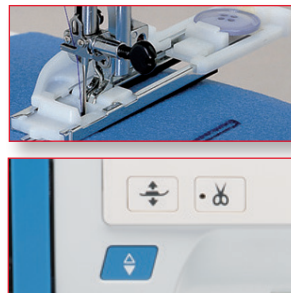

JANOME

Maak
iedere dag
bijzonder

SKYLINE  S7

SKYLINE S7

AcuFeed Flex systeem
breed en smal

Kliksysteem naaldplaat
Eenvoudig inrijgsysteem

Autom. knoopsgatvoet
Automatische naaivoetlift

LCD Touch-on kleuren-
scherm 110.9 x 62.8mm

Enkele specifieke mogelijkheden:

Naaien

- Touch-on LCD kleurenscherm
- 240 ingebouwde steken
- 11 automatische knoopsgaten
- 7 verschillende knoopsgaten
- 2 lettertypes + 9mm hoofdletters
- 9 mm steekbreedte
- 6 LED's op 3 plaatsen
- USB aansluiting
- Stitch Composer programma
- AcuFeed Flex systeem breed/smal
- Automatische naaivoetlift
- Automatische draadspanning
- Automatische draadafsnijder
- Elektr. instelbare naaivoetdruk
- Kliksysteem naaldplaten
- Extra hoge naaivoethoogte
- Naaisnelheid 1000 steken pm
- Ingebouwde naaldinrijger
- 91 naaldposities
- Tweelingnaaldbeschermer
- Automatische afhechttoets
- Variabele zigzag
- Instelbare kniehevel
- Start/stoptoets
- Naaldkeuzetoets omhoog/omlaag
- Eenvoudig inrijgspoelsysteem
- Kliksysteem naaivoeten
- Inclusief 15 naaivoeten, rechtstik-naaldplaat, spoelen, etc.
- Zeer geluidarm
- Horizontale klemvrije grijper
- 7 segments transporteur
- Spoelwindersnelheid 1600 rpm
- Machine W504xH316xD236 mm
- Werkruimte 210 mm x 120 mm
- Vrije arm lengte 100 mm
- Groot pedaal
- Gewicht 11.2 kg
- Semi harde stofkap