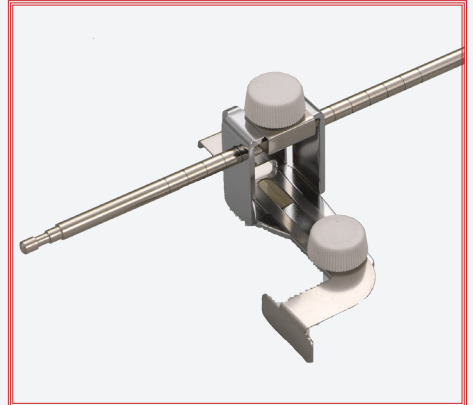

JANOME

SEW THE LOOK

CoverPro 2000CPX voor een professionele afwerking!

Enkele overige specificaties: extra hoge naaivoethegte, draadafsnijder, verticale naaldstand, 1000 steken per minuut, automatisch vrijgeven van de draadspanning, 5 jaar garantie.

SEW THE LOOK

JANOME

Transparante naivoet
795.818.107

Naivoet met middengeleider
795.819.108

Instelbare naadgeleider
795.806.102

Bandgeleider 32mm / 8mm
795.838.103

Bandgeleider 42mm / 12mm
795.844.009

Elastiekgeleider breed
795.817.106

Elastiekgeleider smal
795.816.105

Zoomgeleider groot
795.839.104

Zoomgeleider klein
795.803.109 (niet afgebeeld)

795.812.008

Bekijk de gebruikersvideo's van de accessoires op ons YouTube kanaal:
YouTube: <https://www.youtube.com/user/JanomeNL>