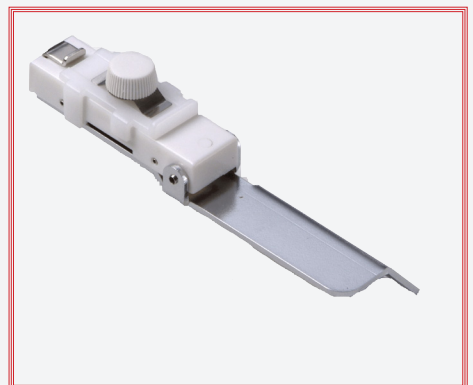

JANOME

SEW THE LOOK

CoverPro 2000CPX voor een professionele afwerking!

Enkele overige specificaties: extra hoge naaivoethegte, draadafsnijder, verticale naaldstand, 1000 steken per minuut, automatisch vrijgeven van de draadspanning, 5 jaar garantie.

SEW THE LOOK

JANOME

Transparante naivoet
795.818.107

Naivoet met middengeleider
795.819.108

Instelbare naadgeleider
795.806.102

Bandgeleider 32mm / 8mm
795.838.103

Bandgeleider 42mm / 12mm
795.844.009

Elastiekgeleider breed
795.817.106

Elastiekgeleider smal
795.816.105

Zoomgeleider groot
795.839.104

Zoomgeleider klein
795.803.109 (niet afgebeeld)

795.812.008

Bekijk de gebruikersvideo's van de accessoires op ons YouTube kanaal:
YouTube: <https://www.youtube.com/user/JanomeNL>