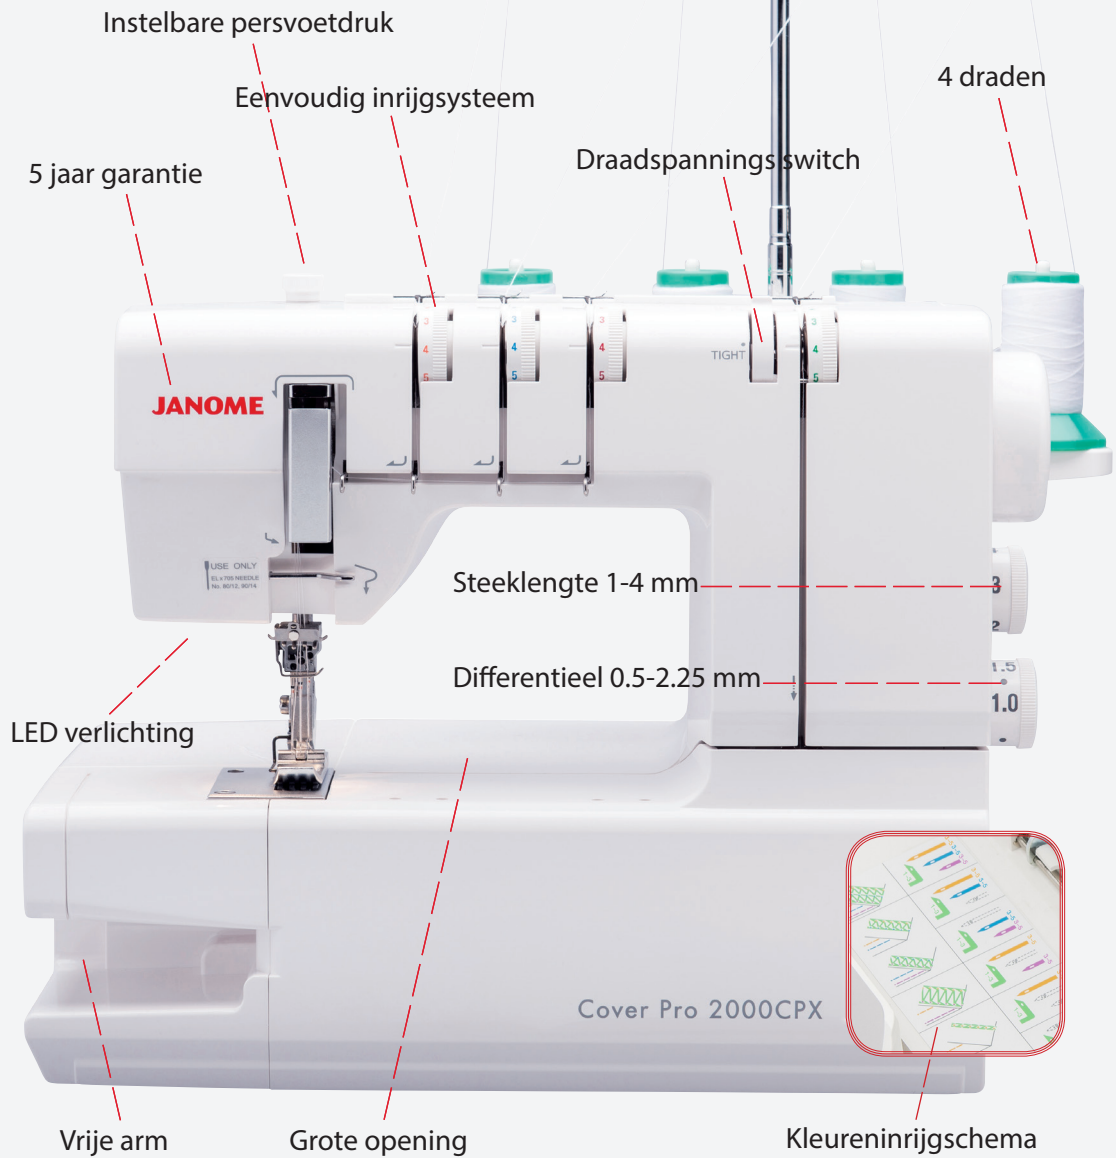

JANOME

SEW THE LOOK

CoverPro 2000CPX voor een professionele afwerking!

Enkele overige specificaties: extra hoge naaivoethegte, draadafsnijder, verticale naaldstand, 1000 steken per minuut, automatisch vrijgeven van de draadspanning, 5 jaar garantie.

SEW THE LOOK

JANOME

Transparante naivoet
795.818.107

Naivoet met middengeleider
795.819.108

Instelbare naadgeleider
795.806.102

Bandgeleider 32mm / 8mm
795.838.103

Bandgeleider 42mm / 12mm
795.844.009

Elastiekgeleider breed
795.817.106

Elastiekgeleider smal
795.816.105

Zoomgeleider groot
795.839.104

Zoomgeleider klein
795.803.109 (niet afgebeeld)

795.812.008

Bekijk de gebruikersvideo's van de accessoires op ons YouTube kanaal:
YouTube: <https://www.youtube.com/user/JanomeNL>