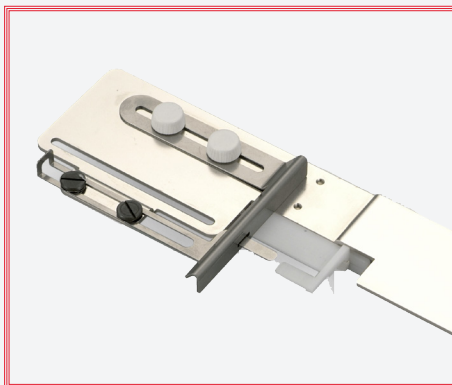

JANOME

SEW THE LOOK

CoverPro 2000CPX voor een professionele afwerking!

Enkele overige specificaties: extra hoge naaivoethegte, draadafsnijder, verticale naaldstand, 1000 steken per minuut, automatisch vrijgeven van de draadspanning, 5 jaar garantie.

SEW THE LOOK

JANOME

Transparante naivoet
795.818.107

Naivoet met middengeleider
795.819.108

Instelbare naadgeleider
795.806.102

Bandgeleider 32mm / 8mm
795.838.103

Bandgeleider 42mm / 12mm
795.844.009

Elastiekgeleider breed
795.817.106

Elastiekgeleider smal
795.816.105

Zoomgeleider groot
795.839.104

Zoomgeleider klein
795.803.109 (niet afgebeeld)

795.812.008

Bekijk de gebruikersvideo's van de accessoires op ons YouTube kanaal:
YouTube: <https://www.youtube.com/user/JanomeNL>