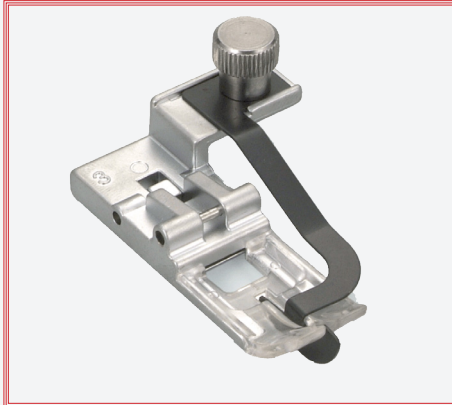

JANOME

SEW THE LOOK

CoverPro 2000CPX voor een professionele afwerking!

Enkele overige specificaties: extra hoge naaivoethegte, draadafsnijder, verticale naaldstand, 1000 steken per minuut, automatisch vrijgeven van de draadspanning, 5 jaar garantie.

SEW THE LOOK

JANOME

Transparante naivoet
795.818.107

Naivoet met middengeleider
795.819.108

Instelbare naadgeleider
795.806.102

Bandgeleider 32mm / 8mm
795.838.103

Bandgeleider 42mm / 12mm
795.844.009

Elastiekgeleider breed
795.817.106

Elastiekgeleider smal
795.816.105

Zoomgeleider groot
795.839.104

Zoomgeleider klein
795.803.109 (niet afgebeeld)

795.812.008

Bekijk de gebruikersvideo's van de accessoires op ons YouTube kanaal:
YouTube: <https://www.youtube.com/user/JanomeNL>