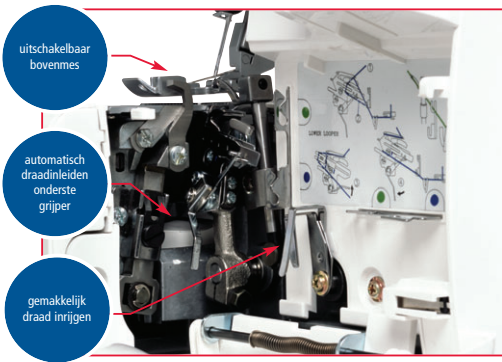

## Multilock 700de

De populaire Lewenstein vrije arm Lockmachine. Gemakkelijk en zonder moeite in te rijgen. Automatische draadinleiding van de onderste grijper. Ingebouwde smalle rolzoom. Tot 1300 steken per minuut. Differentieel transport. Verstelbare steeklengte en -breedte. Automatische veiligheidsschakelaar. Met stofhoes.

**De perfecte techniek van de Lewenstein Multilock maakt van uw naaiwerk uw hobby. Met uw Lewenstein naaimachine naait u alles precies zoals u het hebben wilt!**

- steeklengte 1 – 4 mm
- steekbreedte 5 – 7 mm
- instelbaar differentieel transport 0,7 – 2,0 mm
- instelbare persvoetdruk
- gemakkelijk draad inrijgen
- 1 knops draden ontspanner
- beveiligde klep. klep open: machine uit

uitschakelbaar bovenmes

automatisch draadinleiden onderste grijper

gemakkelijk draad inrijgen