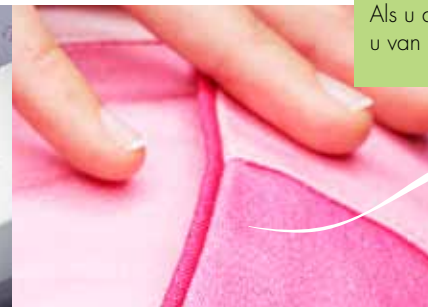

Wat gaat u vandaag maken?

De **INGEBOUWDE DRAADINSTEKER** maakt het inrijgen van de draad heel eenvoudig. Geen frustraties: u houdt gewoon de draad vast, trekt aan een hendeltje en het is klaar.

6MM VERSTELBARE STEEKBREEDTE waarmee u de breedte van de steken naar wens kunt aanpassen. Zeer handig voor doorstikken of ander nauwkeurig naaiwerk waarbij de positie van de steken moet worden aangepast.

Ik ben decoratief!

Maak persoonlijke versieringen door de steekbreedte van uw favoriete steek aan te passen.

De **LED-VERLICHTING** is een lichtbron die lang meegaat. Het naaioppervlak wordt verlicht door een helder, scherp licht.